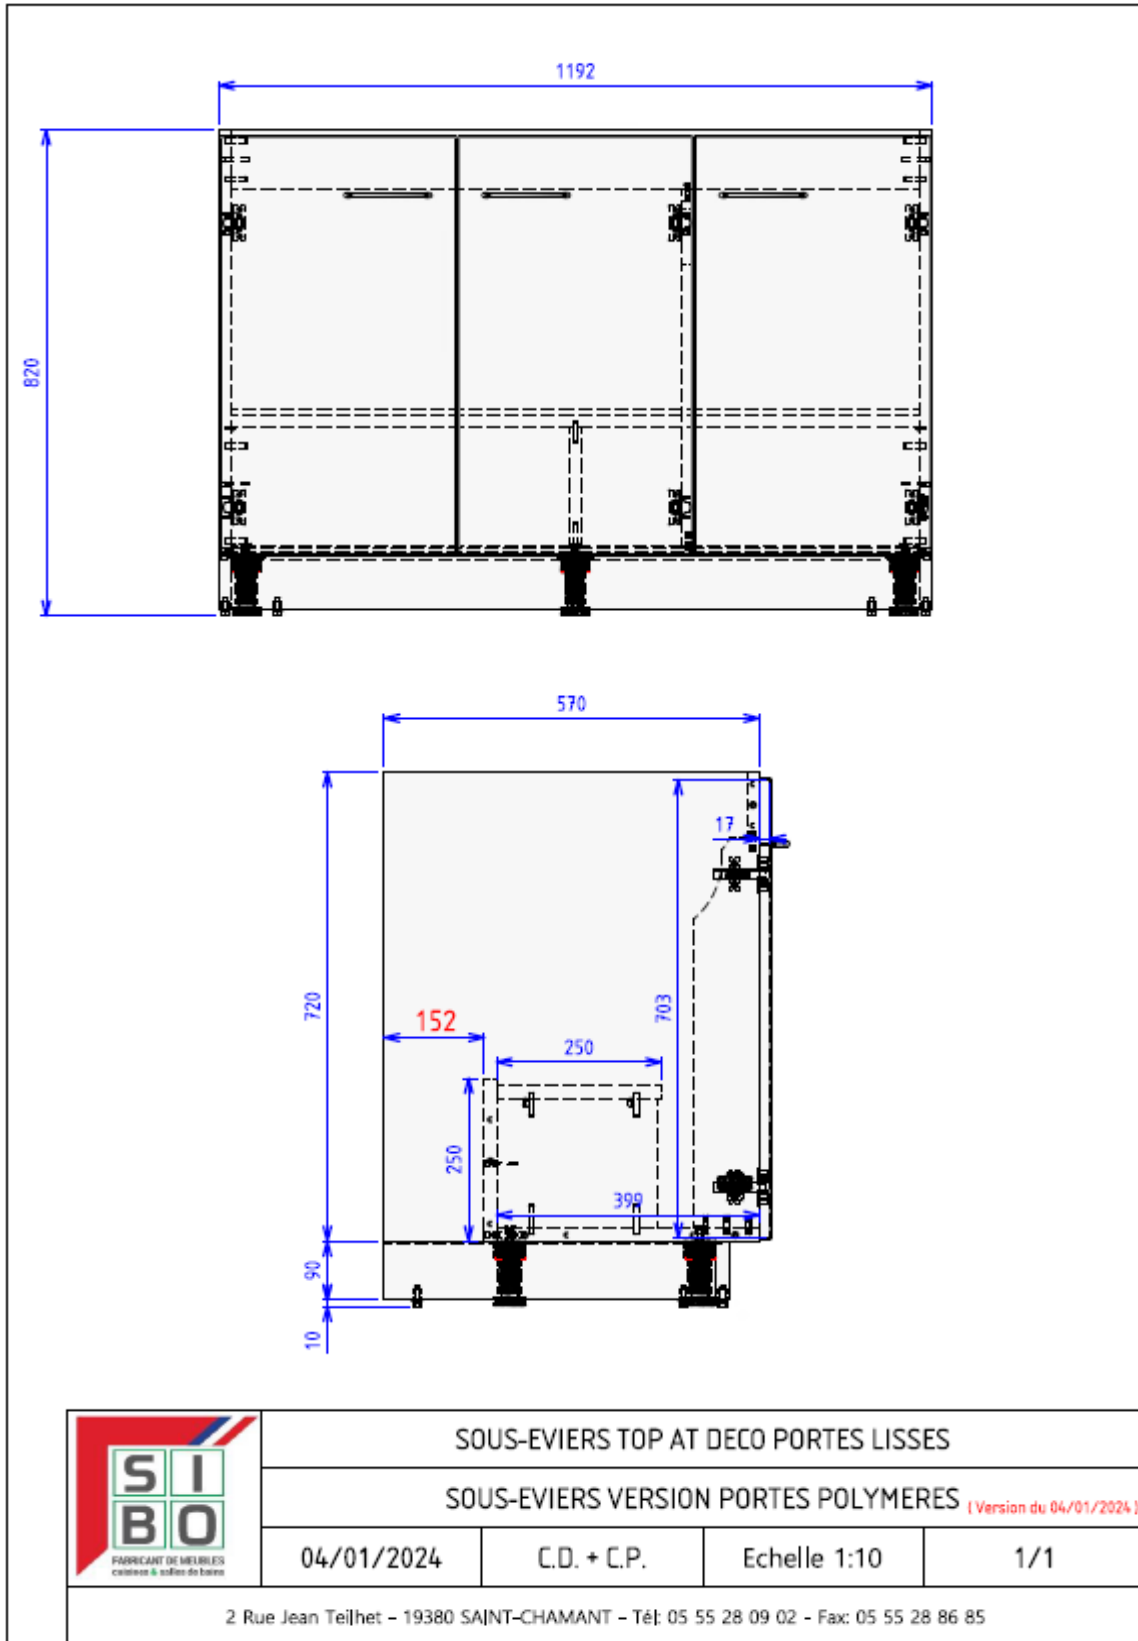

Gamme « TOP AT DECO PORTES LISSES »

Meuble sous-évier Version portes POLYMERE.