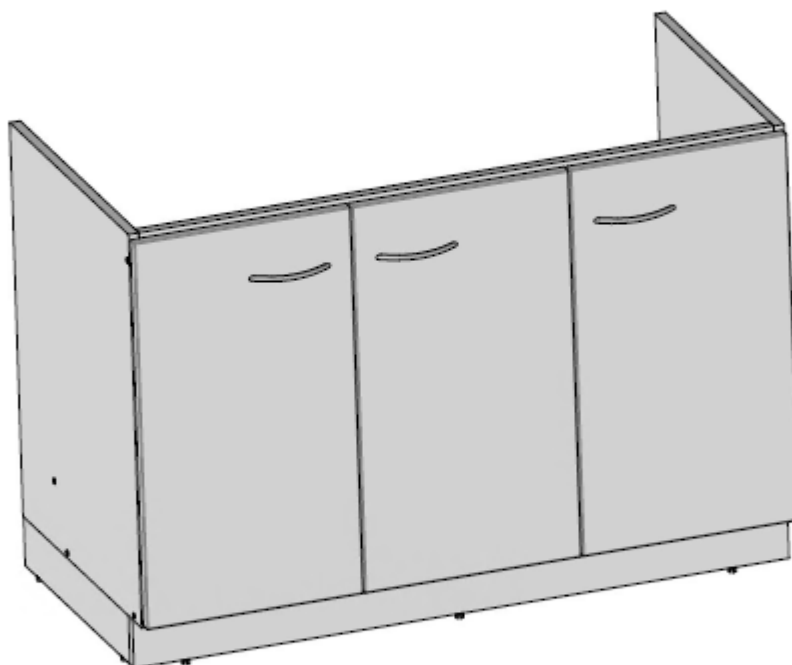

Gamme « TOP AT DECO PORTES LISSES »

Meuble sous-évier Version portes POLYMERE.

	SOUS-EVIERS TOP AT DECO PORTES LISSES			
	SOUS-EVIERS VERSION PORTES POLYMERES (Version du 09/11/2023)			
	09/11/2023	C.D. + C.P.	Echelle 1:10	1/1
2 Rue Jean Teilhet - 19380 SAINT-CHAMANT - Tél: 05 55 28 09 02 - Fax: 05 55 28 86 85