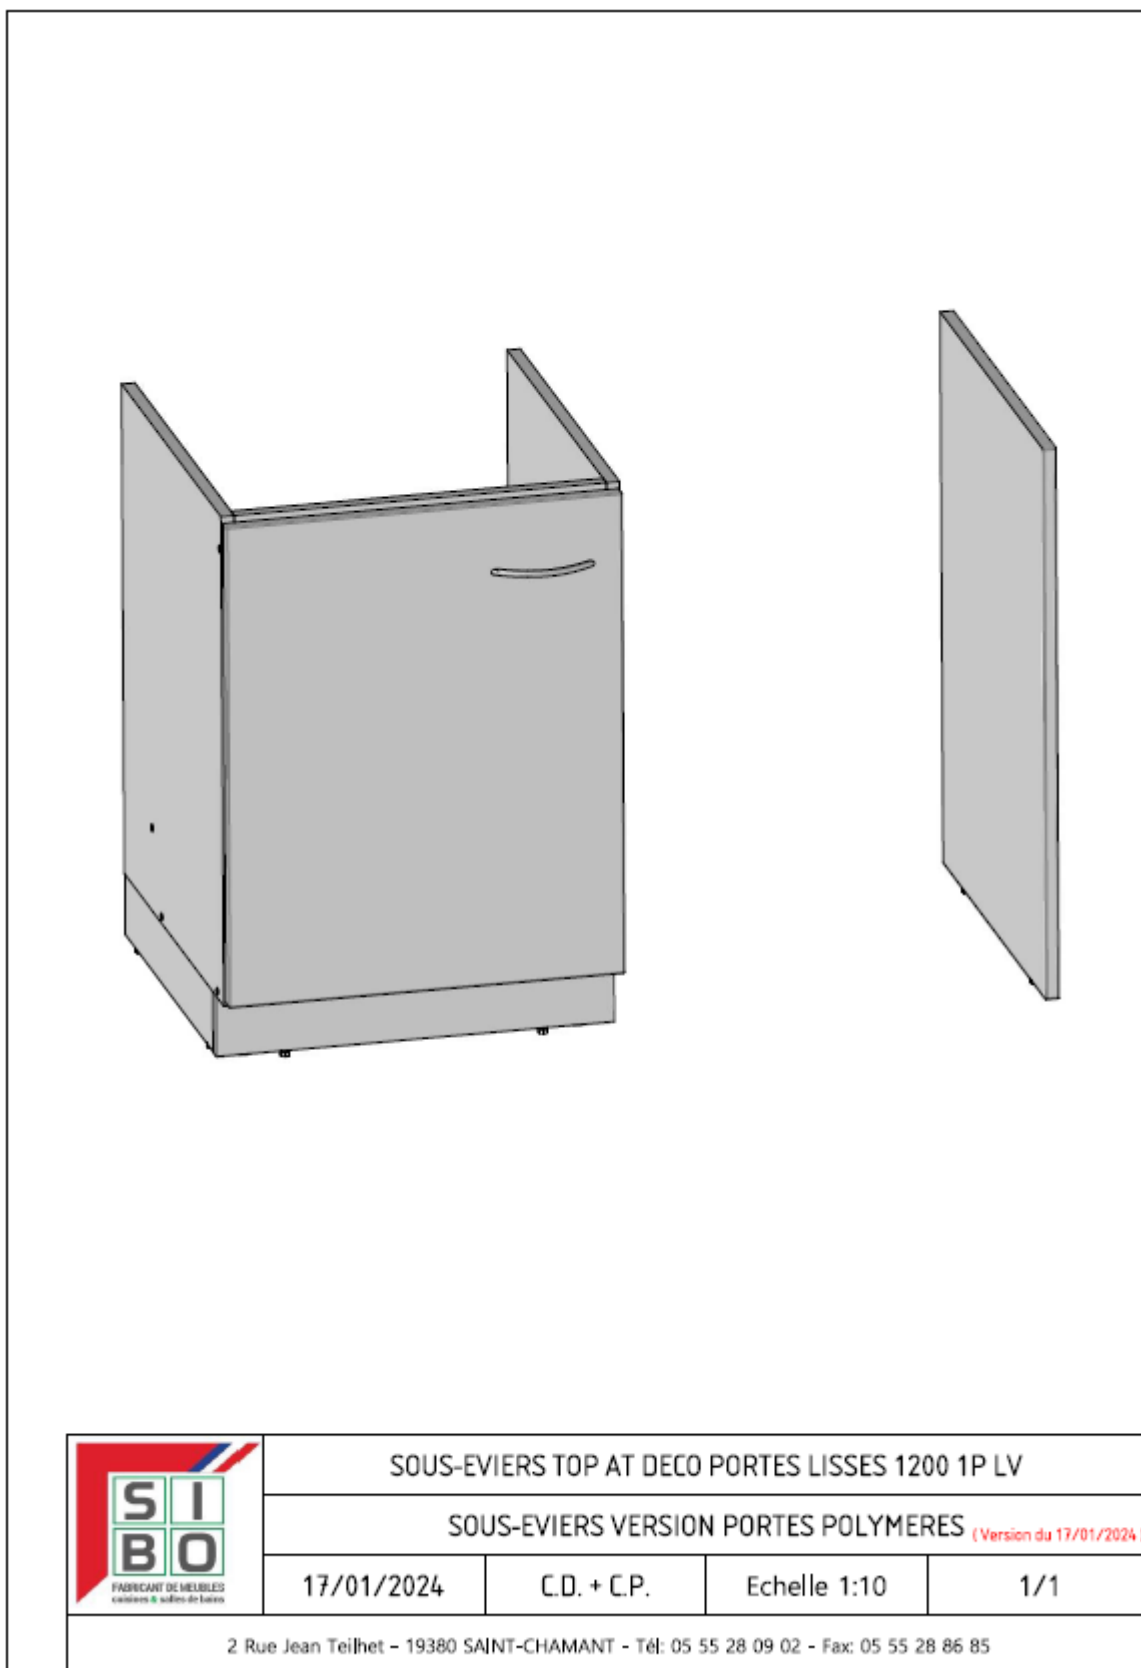

Gamme « TOP AT DECO PORTES LISSES »

Meuble sous-évier Version portes POLYMERE.