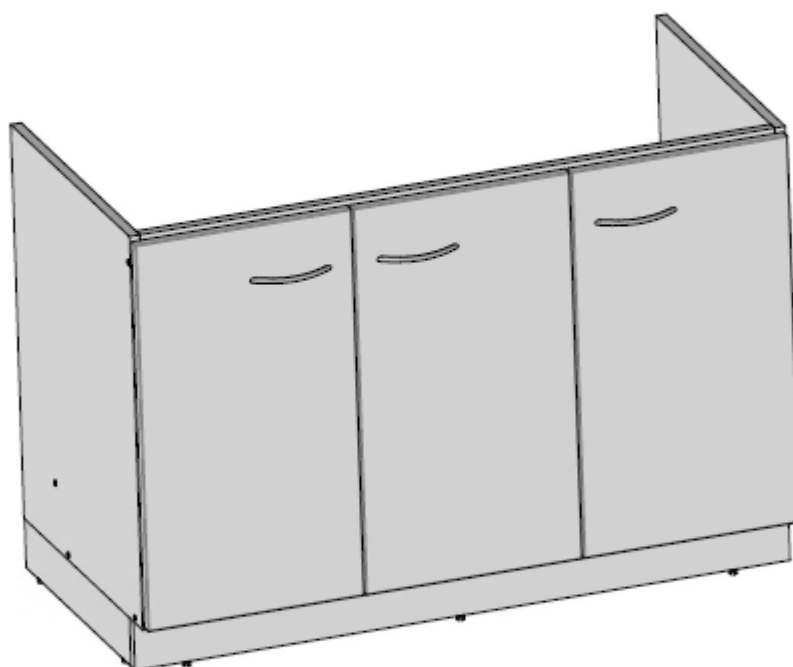

Gamme « TOP AT DECO PORTES LISSES »

Meuble sous-évier Version portes POLYMERES.

 FABRICANT DE MEUBLES cuisines & salles de bains	SOUS-EVIERS TOP AT DECO PORTES LISSES			
	SOUS-EVIERS VERSION PORTES POLYMERES (Version du 09/11/2023)			
	09/11/2023	C.D. + C.P.	Echelle 1:10	1/1
2 Rue Jean Teilhet - 19380 SAINT-CHAMANT - Tél: 05 55 28 09 02 - Fax: 05 55 28 86 85