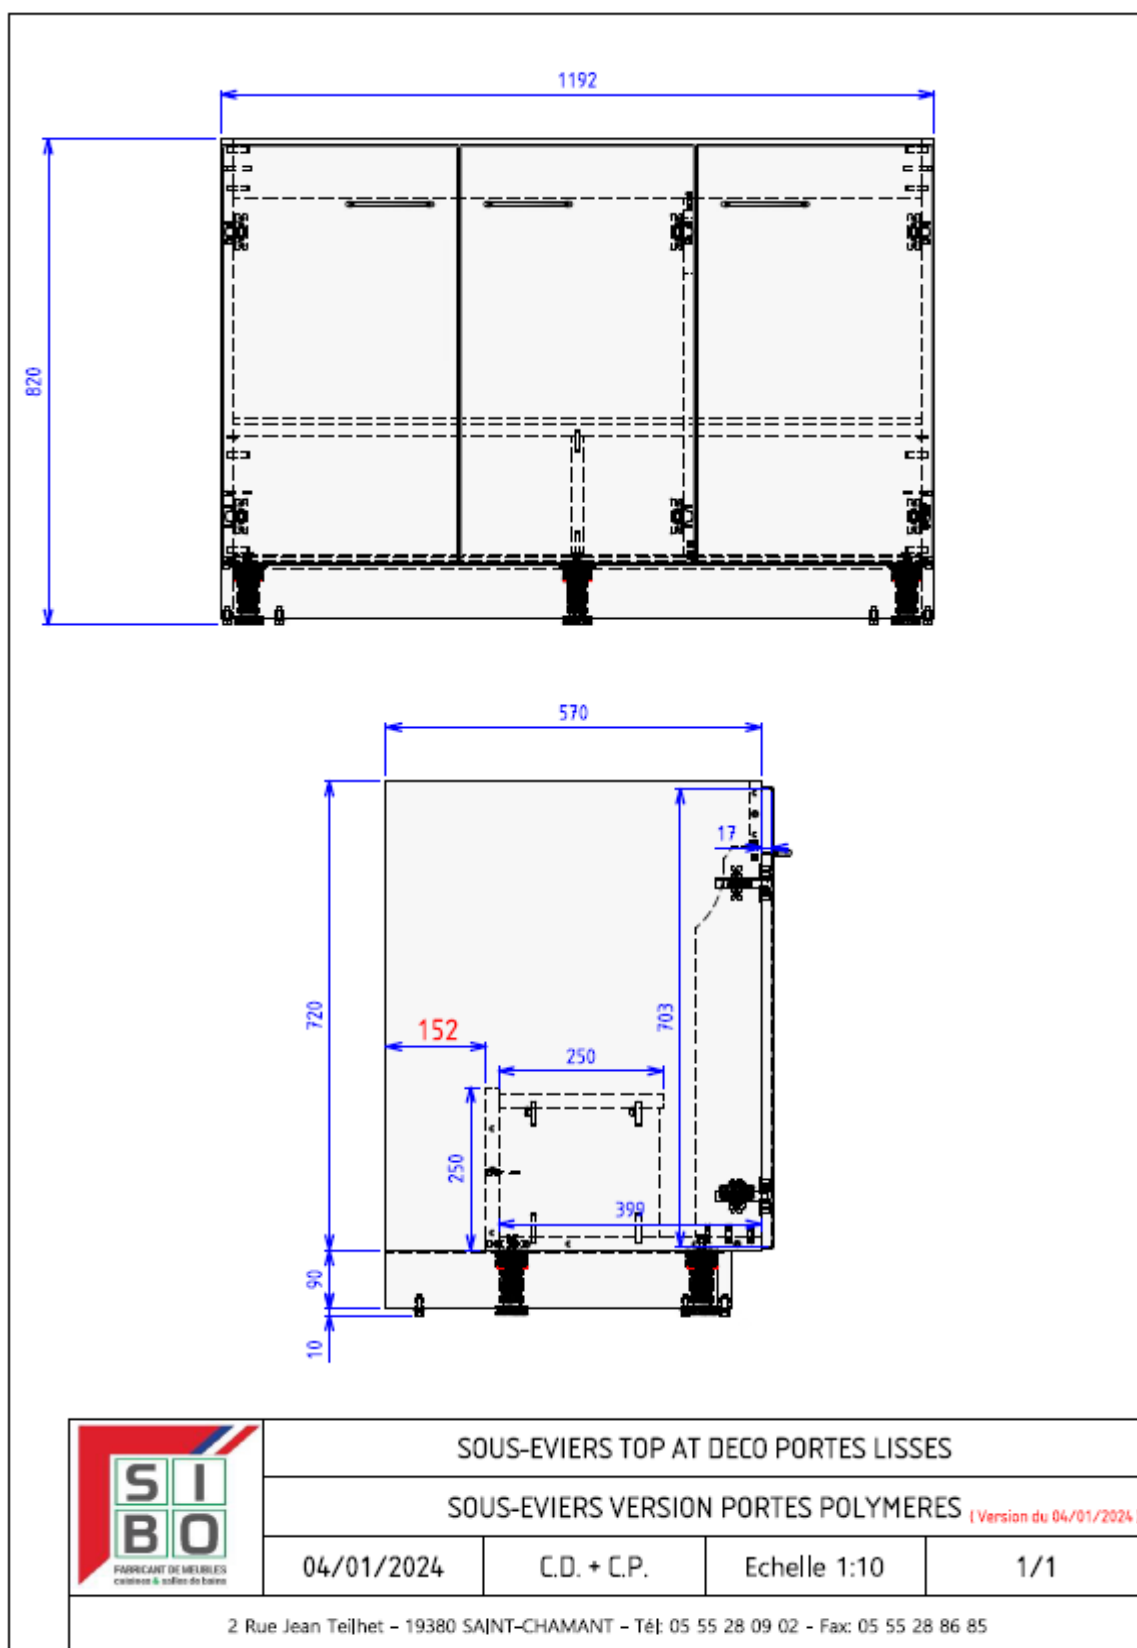

Gamme « TOP AT DECO PORTES LISSES »

Meuble sous-évier Version portes POLYMERES.